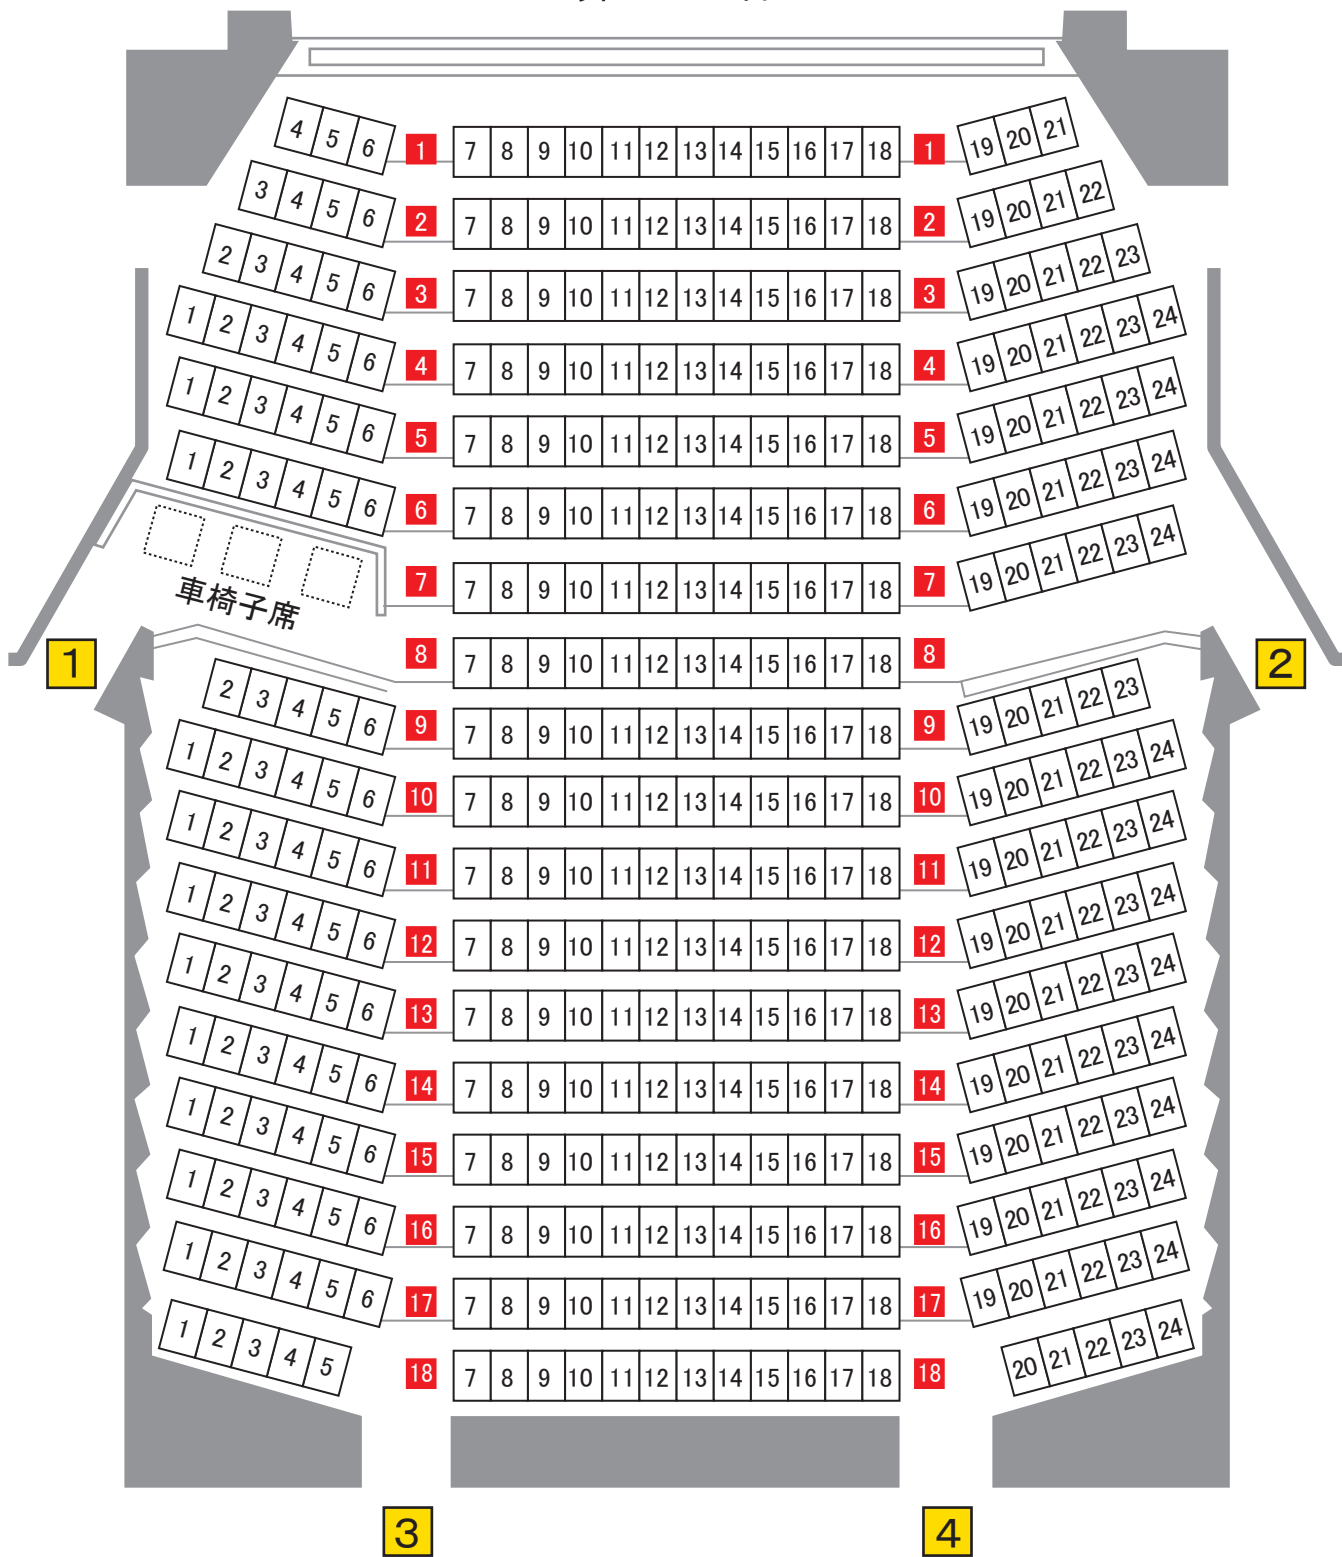

舞 台

栃木市栃木文化会館小ホール座席表

固定席	398席
車椅子席	3席
計	401席